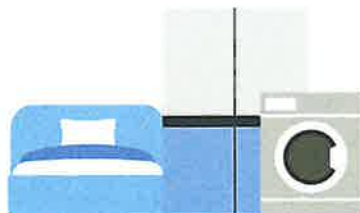

집에서 1분만에 대형폐기물 간편 배출신고 하는 법

직접버림 365일 24시간 온라인으로 대형폐기물 배출 신청

1. 1 **배기 앱 다운로드**
   간편 회원가입
2. 2 **버릴 품목 선택하고**
   수거를 위한 사진 등록
3. 3 **물품을 버릴**
   날짜/시간 선택
4. 4 **스티커 금액 결제**
   지자체 배출료 금액과 동일해요!
5. 5 **배기 예약번호**
   부착 또는 기재 후 배출

혼자 들기 무겁거나
버리기 아까운 물품
을 버리시나요?

그렇다면 배기의 다양한
서비스를 이용해보세요